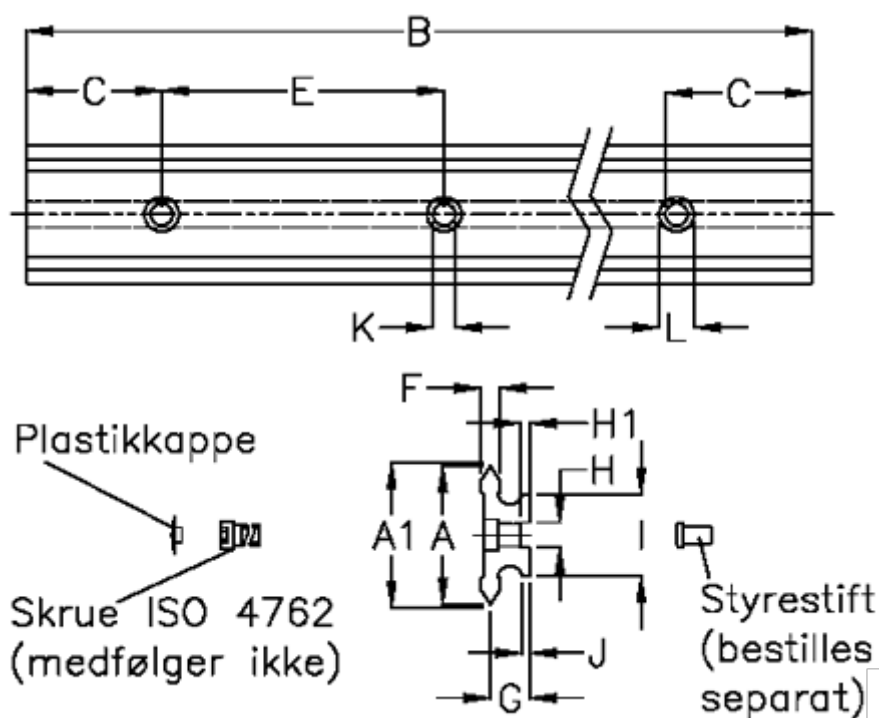

Varenummer: 059102536
 Beskrivelse: Hepco SL2 profilskinne
 SS NS 25-536

Mål

A	= 25	G = 10.0	vægt kg/1000 = 1400
A1	= 25.74	H = 6	
B	= 536	H1 = 2.5	
C	= 43.0	I = 15.0	
E	= 90	J = 2.5	
F	= 4.5	K = 5.5	
For leje	= 25	L = 10 x 5	
For styrestift = 4		M = 1	